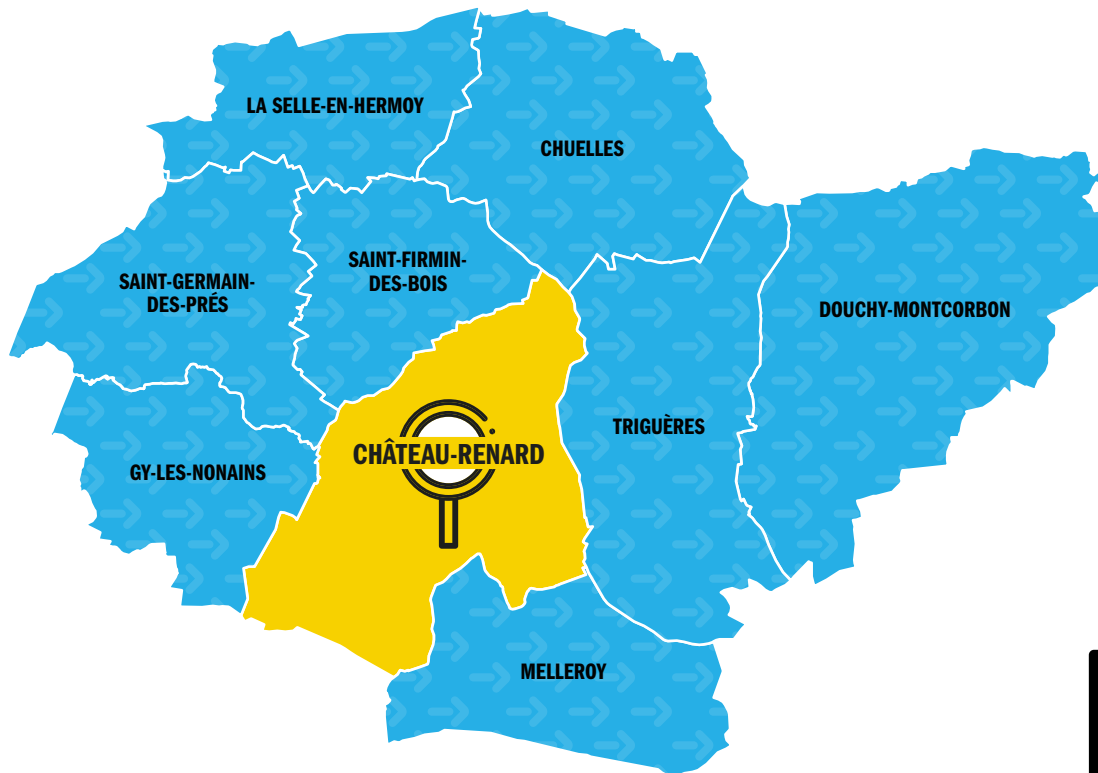

RÉMI 45

DE VOTRE DOMICILE VERS LA COMMUNE
PRINCIPALE DE VOTRE SECTEUR

Rémi+ | 
Centre-Val de Loire
à la demande

SECTEUR

Château-
Renard

45-12 - Juillet 2024

LA RÉGION ORGANISE VOS DÉPLACEMENTS
EN CENTRE-VAL DE LOIRE

www.remi-centrevalde Loire.fr

Rémi | 
Centre-Val de Loire
RÉSEAU DE MOBILITÉ INTERURBAINE

ZOOM
SUR

Rémi+ à la demande

ACCESSIBLE À TOUS LES HABITANTS DU SECTEUR !

**RÉMI + À LA DEMANDE
VOUS EMMÈNE VERS LA COMMUNE
PRINCIPALE DE VOTRE SECTEUR**